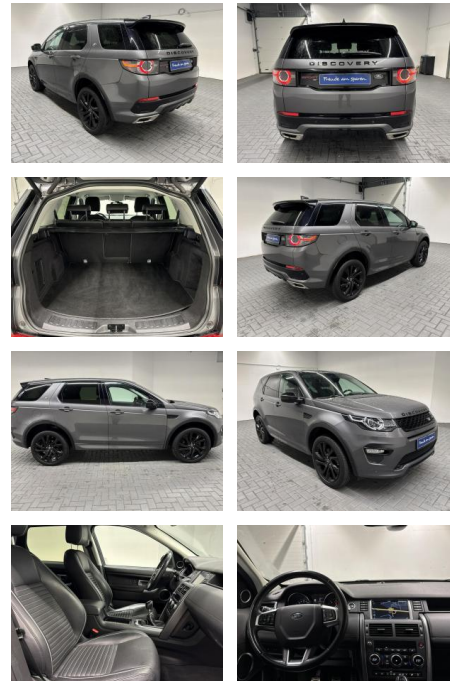

AM35-29288 **Angebotsnr.:**

Erstzulassung:	Kilometer:	Farbe:	Leistung:	Kraftstoffart:
21.04.2017	92.500		132 kW / 179 PS	Diesel

PREIS
29.370 €

FINANZIERUNGSBEISPIEL

Laufzeit: 72 Monate Anzahlung: 25 %
Basis-Finanzierung:* Mtl. Rate:
Zielraten-Finanzierung:** **239 €**