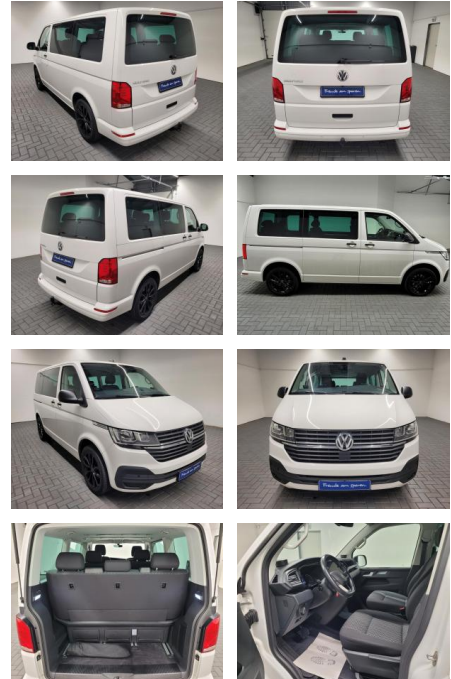

Ihr Ansprechpartner

Herr Daniel Olthues
E-Mail: info@opel-hueppe.de
Telefon: 02865 6009026

Autohaus Hüppe GmbH
Ährenfeld 2 - 46348 Raesfeld - Tel.: 02865 / 6009019

Volkswagen T6.1 Multivan "7-Sitzer/Navi/AHK/SHZ

AM35-29529 **Angebotsnr.:**

Erstzulassung:	Kilometer:	Farbe:	Leistung:	Kraftstoffart:
01.07.2020	48.650		110 kW / 150 PS	Diesel

PREIS
48.050 €

FINANZIERUNGSBEISPIEL

Laufzeit: 72 Monate Anzahlung: 25 %
Basis-Finanzierung:* Mtl. Rate:
Zielraten-Finanzierung:** **390 €**