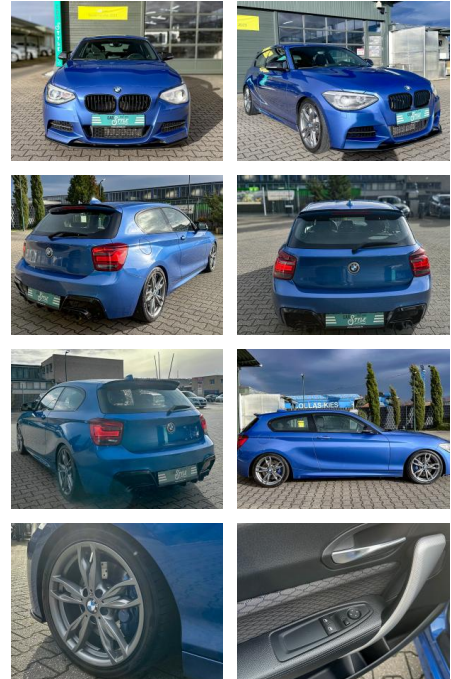

Ihr Ansprechpartner

Herr Daniel Olthues
E-Mail: info@opel-hueppe.de
Telefon: 02865 6009026

Autohaus Hüppe GmbH
Ährenfeld 2 - 46348 Raesfeld - Tel.: 02865 / 6009019

BMW M135i Heckantrieb HiFi SHZ M Performance

CS01-FO241144 **Angebotsnr.:**

Erstzulassung: 30.04.2013 **Kilometer:** 175.155 **Farbe:** Blau **Leistung:** 235 kW / 320 PS **Kraftstoffart:** Benzin

PREIS
16.640 €

FINANZIERUNGSBEISPIEL
Laufzeit: 72 Monate Anzahlung: 25 %
Basis-Finanzierung:* Mtl. Rate:
Zielraten-Finanzierung:** **135 €**