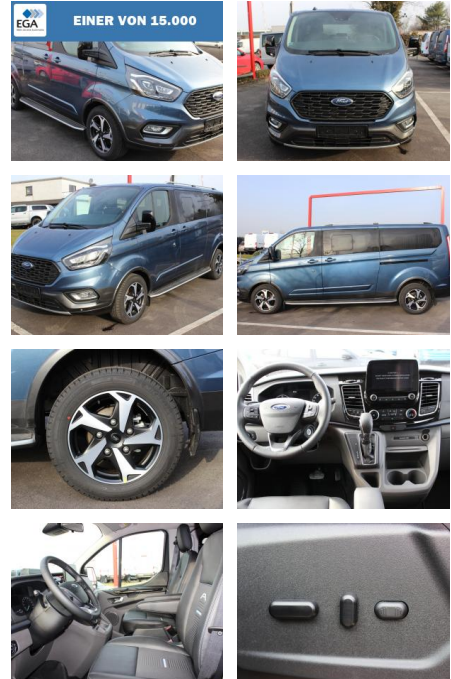

AW00-PL52881Angebotsnr.:

Erstzulassung:	Kilometer:	Farbe:	Leistung:	Kraftstoffart:
26.05.2023	16.865	Blau	125 kW / 170 PS	Diesel

PREIS
47.040 €

FINANZIERUNGSBEISPIEL
Laufzeit: 72 Monate Anzahlung: 25 %
Basis-Finanzierung:* Mtl. Rate:
Zielraten-Finanzierung:** **382 €**