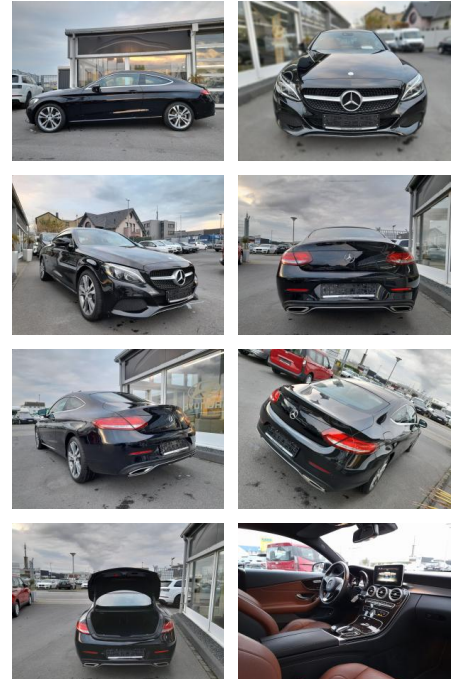

## Mercedes-Benz C 200 Coupe, 7G Tronic, Leder, Panor.

SP05-40876439 Angebotsnr.:

Erstzulassung:	Kilometer:	Farbe:	Leistung:	Kraftstoffart:	Verbr. komb.	CO2-Emission	CO2-Klasse (WLTP)
11.08.2016	106.000	Diverse	135 kW / 184 PS	Benzin	5,3 l/100km	123 g/km	

**PREIS**  
**27.370 €**