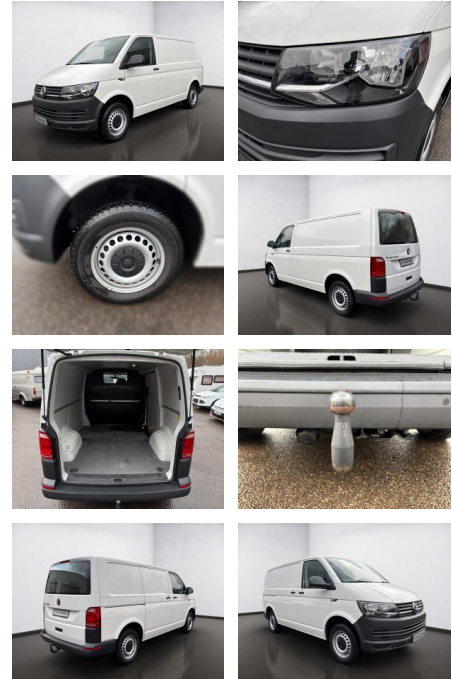

## Volkswagen T6.1 Transporter T6 2.0 TDI Kasten Ec...

AS08-JS2411-21101168..

Erstzulassung:	Kilometer:	Farbe:	Leistung:	Kraftstoffart:
02.12.2019	115.544	Weiß	75 kW / 102 PS	Diesel

**PREIS**  
**19.740 €**