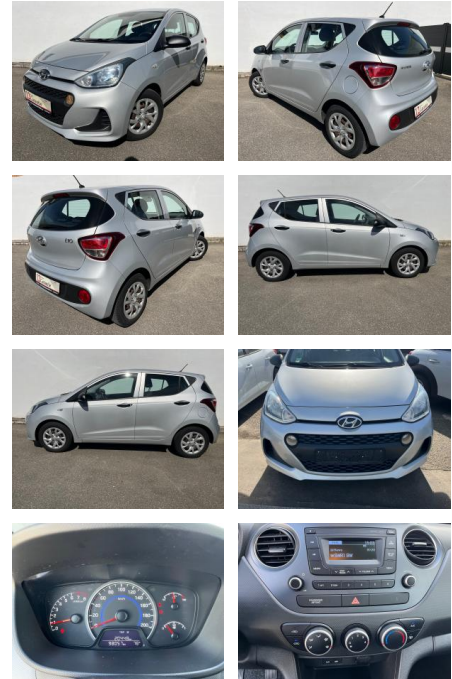

Ihr Ansprechpartner

Herr Daniel Olthues
E-Mail: info@opel-hueppe.de
Telefon: 02865 6009026

Autohaus Hüppe GmbH
Ährenfeld 2 - 46348 Raesfeld - Tel.: 02865 / 6009019

Hyundai i10 1.0 Classic KLIMA (Euro 6)

AK82-PK2411-2018-03-2019

Erstzulassung:	Kilometer:	Farbe:	Leistung:	Kraftstoffart:
29.03.2018	111.200		49 kW / 67 PS	Benzin

PREIS
8.710 €

FINANZIERUNGSBEISPIEL

Laufzeit: 72 Monate Anzahlung: 25 %
Basis-Finanzierung:* Mtl. Rate:
Zielraten-Finanzierung:** Mtl. Rate: **71 €**