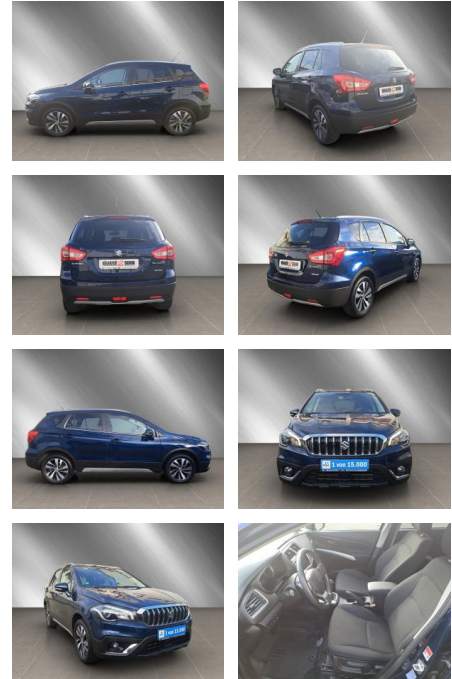

Ihr Ansprechpartner

Herr Daniel Olthues
E-Mail: info@opel-hueppe.de
Telefon: 02865 6009026

Autohaus Hüppe GmbH
Ährenfeld 2 - 46348 Raesfeld - Tel.: 02865 / 6009019

Suzuki SX4 S-Cross Mild-Hybrid *RK*SHZ*NAVI*

AK80-17-000 **Angebotsnr.:**