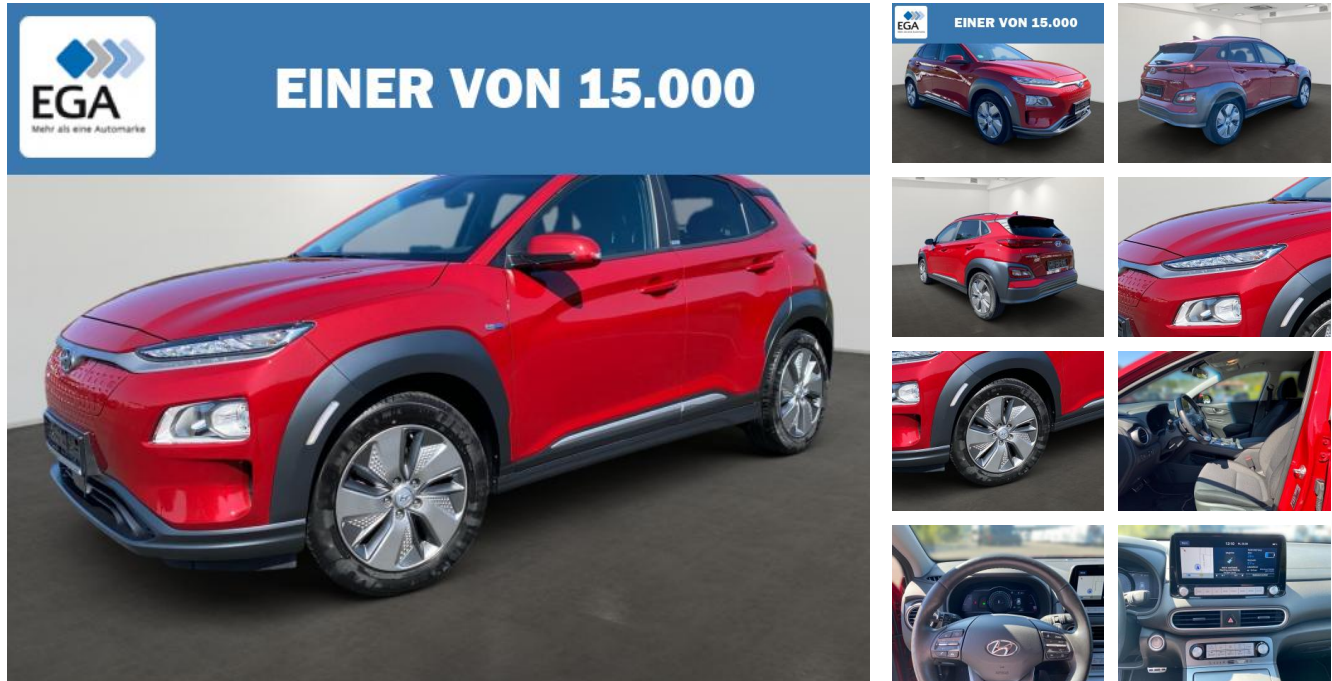

Ihr Ansprechpartner

Herr Daniel Olthues
E-Mail: info@opel-hueppe.de
Telefon: 02865 6009026

Autohaus Hüppe GmbH
Ährenfeld 2 - 46348 Raesfeld - Tel.: 02865 / 6009019

Hyundai Kona Kona Advantage Elektro 2WD

BR01-MD_113504gebotsnr.:

Erstzulassung:	Kilometer:	Farbe:	Leistung:	Kraftstoffart:
14.12.2020	33.500	Rot	100 kW / 136 PS	Elektro

PREIS	FINANZIERUNGSBEISPIEL	
19.730 €	Laufzeit: 72 Monate	Anzahlung: 25 %
	Basis-Finanzierung:**	Mtl. Rate:
	Zielraten-Finanzierung:**	160 €