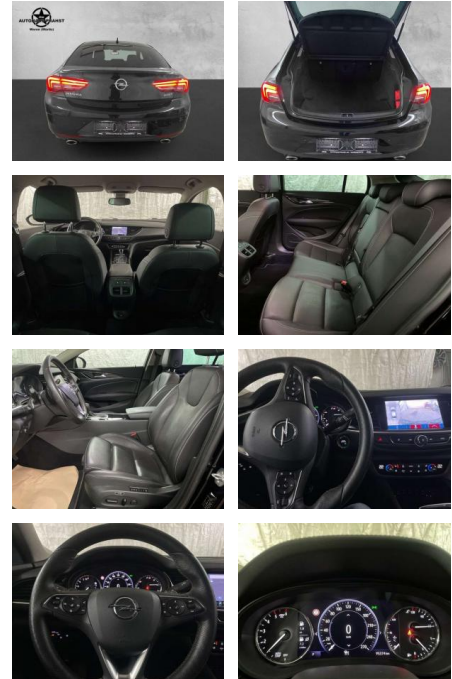

## Opel Insignia B Ultimate 4x4 LED LEDER 360°

AP38-7753110 Angebotsnr.:

Erstzulassung:	Kilometer:	Farbe:	Leistung:	Kraftstoffart:	Verbr. komb.	CO2-Emission	CO2-Klasse (WLTP)
01.08.2019	95.500	Schwarz	154 kW / 209 PS	Benzin	7,6 l/100km	200 g/km	G