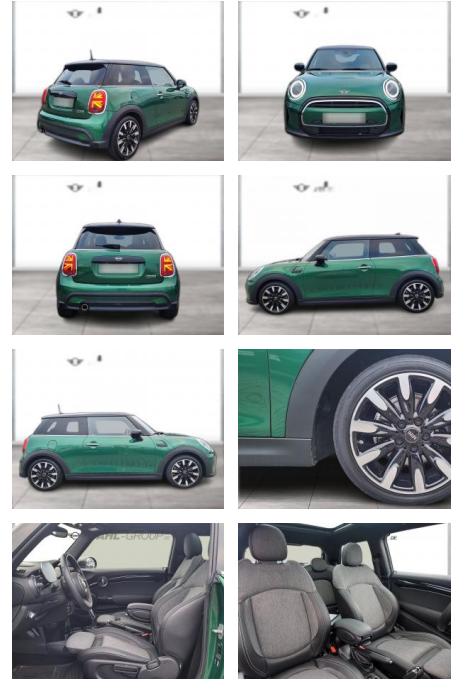

WG00-229311 Angebotsnr.:

Erstzulassung:	Kilometer:	Farbe:	Leistung:	Kraftstoffart:
01.08.2021	34.552	Grün	100 kW / 136 PS	Benzin

PREIS
27.140 €

FINANZIERUNGSBEISPIEL

Laufzeit: 72 Monate Anzahlung: 25 %
Basis-Finanzierung:* Mtl. Rate:
Zielraten-Finanzierung:** **220 €**