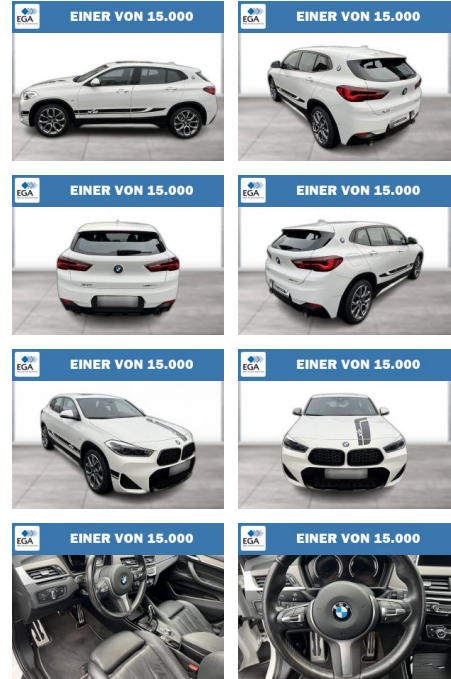

Ihr Ansprechpartner

Herr Daniel Olthues
E-Mail: info@opel-hueppe.de
Telefon: 02865 6009026

Autohaus Hüppe GmbH
Ährenfeld 2 - 46348 Raesfeld - Tel.: 02865 / 6009019

BMW X2 sDrive20i M Sport Edition Mesh

WG08-229645 Angebotsnr.:

Erstzulassung:	Kilometer:	Farbe:	Leistung:	Kraftstoffart:
01.08.2021	50.217	Weiß	131 kW / 178 PS	Benzin

PREIS	FINANZIERUNGSBEISPIEL	
33.220 €	Laufzeit: 72 Monate	Anzahlung: 25 %
	Basis-Finanzierung:**	Mtl. Rate: 270 €
	Zielraten-Finanzierung:**	