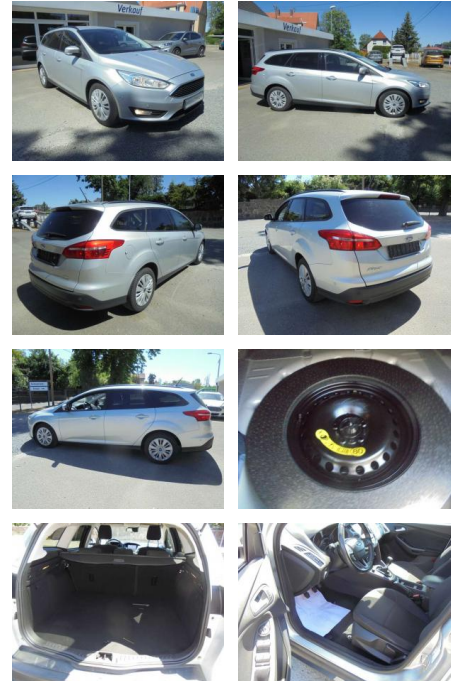

## Ford Focus Business, Navi, PPS, beheizbare

KS05-6HE7120AB Gebotsnr.:

Erstzulassung:	Kilometer:	Farbe:	Leistung:	Kraftstoffart:
01.01.2018	116.742	Silber	92 kW / 125 PS	Benzin

**PREIS**  
**11.400 €**

**FINANZIERUNGSBEISPIEL**  
Laufzeit: 72 Monate      Anzahlung: 25 %  
Basis-Finanzierung:\*      Mtl. Rate:  
Zielraten-Finanzierung:\*\*      Mtl. Rate: **93 €**