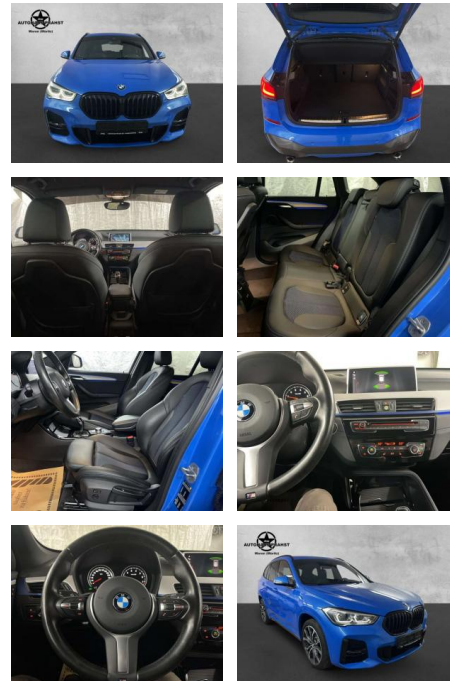

AP38-7451610 Angebotsnr.:

| Erstzulassung: | Kilometer: | Farbe: | Leistung: | Kraftstoffart: |
|----------------|------------|--------|-----------------|----------------|
| 01.07.2020 | 49.800 | Blau | 141 kW / 192 PS | Benzin |