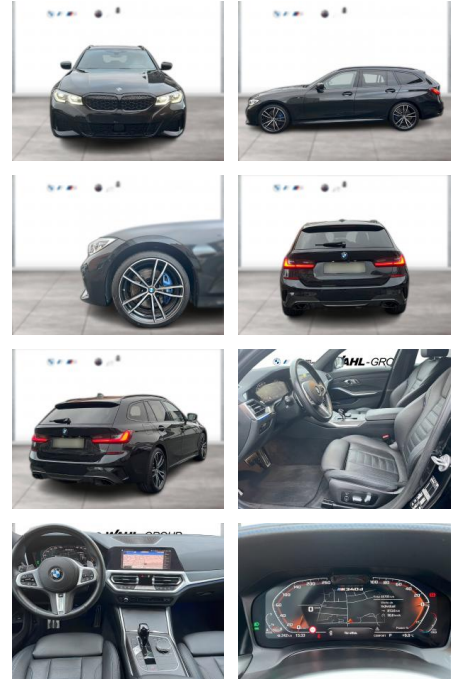

Erstzulassung:	Kilometer:	Farbe:	Leistung:	Kraftstoffart:
01.03.2022	45.703	Schwarz	250 kW / 340 PS	Diesel

PREIS
56.910 €

FINANZIERUNGSBEISPIEL

Laufzeit: 72 Monate Anzahlung: 25 %
Basis-Finanzierung:* Mtl. Rate:
Zielraten-Finanzierung:** **462 €**

Exterieur

- Leichtmetallfelgen
- metallic
- Schiebedach
- Dachreling

Umwelt

- Partikelfilter

Weiteres

- Sportfahrwerk
- Diesel
- Lichtsensor
- Panoramadach
- elektrische Aussenspiegel
- Start Stop Automatik
- Nichtraucher
- Sportpaket
- Ablagenpaket
- ABS
- Abstandsregeltempomat
- Active Guard Plus
- Aktiver Fussgängerschutz
- Alarmanlage mit Fernbedienung
- Ambientes Licht
- Anhaengerkupplung
- Anhängerkupplung (Kugelkopf schwenkbar)
- Armauflage vorn
- Außenausstattung: Shadow-Line Hochglanz (erweiterter Umfang)