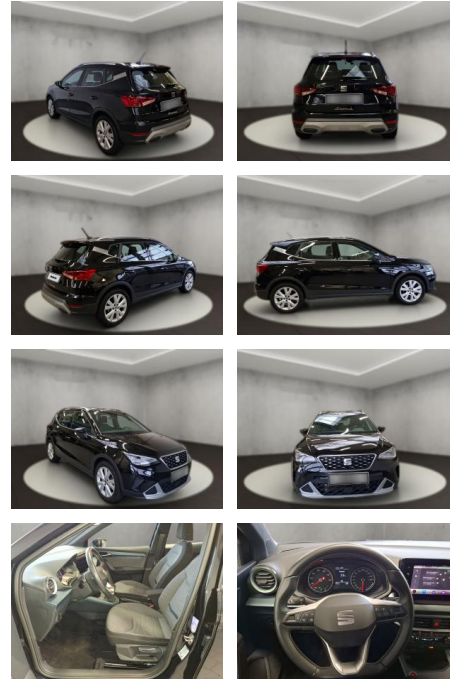

## Seat Arona XPERIENCE

AH54-11726 **Angebotsnr.:**

Erstzulassung:	Kilometer:	Farbe:	Leistung:	Kraftstoffart:
20.09.2022	17.712	Schwarz	81 kW / 110 PS	Benzin

**PREIS**  
**19.640 €**

**FINANZIERUNGSBEISPIEL**  
Laufzeit: 72 Monate      Anzahlung: 25 %  
Basis-Finanzierung:\*      Mtl. Rate:  
Zielraten-Finanzierung:\*\* **160 €**