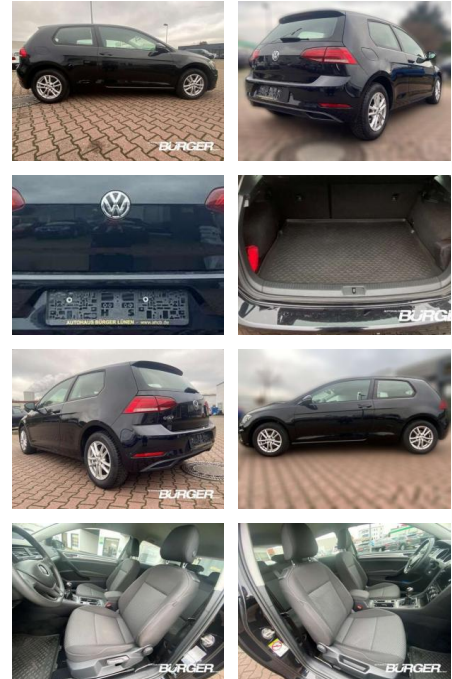

## Volkswagen Golf VII Start-Stopp 1.0 TSI Navi SHZ

CB01-W156439Angebotsnr.:

Erstzulassung:	Kilometer:	Farbe:	Leistung:	Kraftstoffart:
01.01.2018	54.855	Schwarz	63 kW / 86 PS	Benzin

**PREIS**  
**14.860 €**