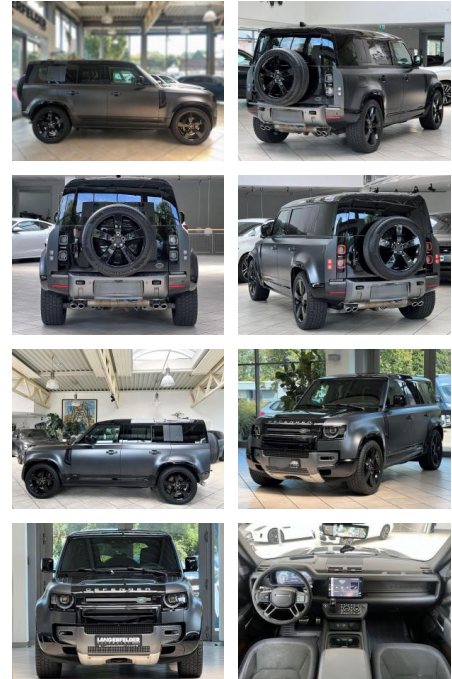

LA05-LA05-13310950

Erstzulassung:	Kilometer:	Farbe:	Leistung:	Kraftstoffart:
15.04.2022	66.152	Diverse	386 kW / 525 PS	Benzin

PREIS
98.540 €

FINANZIERUNGSBEISPIEL
Laufzeit: 72 Monate Anzahlung: 25 %
Basis-Finanzierung:* Mtl. Rate:
Zielraten-Finanzierung:** **800 €**