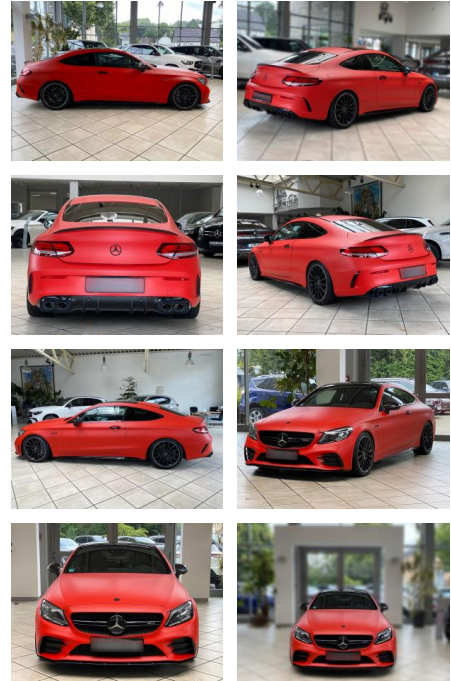

## Mercedes-Benz C 43 AMG

LA05-XX - 932655 **Angebotsnr.:**

Erstzulassung:	Kilometer:	Farbe:	Leistung:	Kraftstoffart:
15.07.2019	74.774	Diverse	287 kW / 390 PS	Benzin

<b>PREIS</b> <b>55.280 €</b>	<b>FINANZIERUNGSBEISPIEL</b>		* Basisfinanzierung: Anzahlung: 13.820 Euro, Laufzeit: 72 Monate, Nettodarlehen: 41.460 Euro, Gesamtbetrag: 63.974 Euro, Zinssätze: 6.78% Sollz. (gebunden), 6.99% eff. ** Zielratenfinanzierung: Anzahlung: 13.820 Euro, Laufzeit: 72 Monate, Nettodarlehen: 41.460 Euro, Zielrate: 30.404 Euro, Gesamtbetrag: 65.327 Euro, Zinssätze: 6.78% Sollz. (gebunden), 6.99% eff.,  Vermittlung für: Santander Consumer Bank Repräsentatives Beispiel gem. § 17 Abs. 4 PAngV. Diese Finanzierungsangebote sind Beispiele. Gerne ermitteln wir für Sie Ihr individuelles Angebot.
	Laufzeit: 72 Monate	Anzahlung: 25 %	
	Basis-Finanzierung:*	Mtl. Rate:	
	Zielraten-Finanzierung:**	Mtl. Rate:	