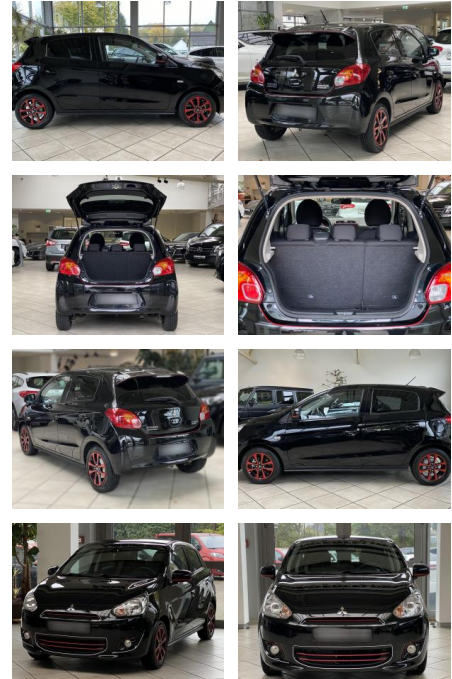

LA05-157 - 118020 Gebotsnr.:

Erstzulassung:	Kilometer:	Farbe:	Leistung:	Kraftstoffart:
25.12.2015	82.074	Diverse	59 kW / 80 PS	Benzin

PREIS
7.900 €

FINANZIERUNGSBEISPIEL

Laufzeit: 72 Monate Anzahlung: 25 %
Basis-Finanzierung:* Mtl. Rate:
Zielraten-Finanzierung:** Mtl. Rate: **64 €**