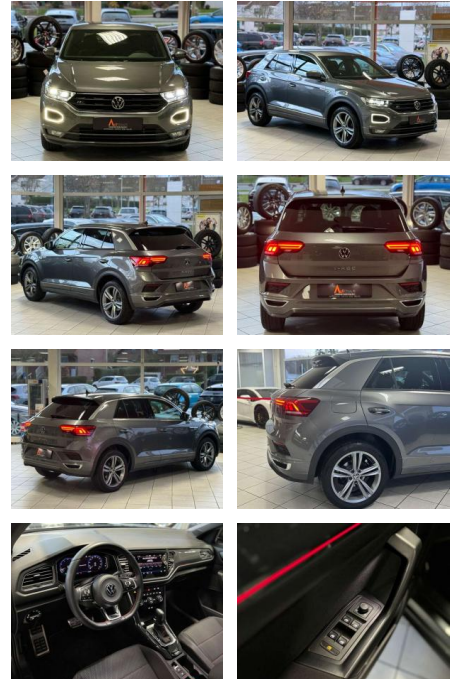

CC03-4427 **Angebotsnr.:**

Erstzulassung:	Kilometer:	Farbe:	Leistung:	Kraftstoffart:	Verbr. komb.	CO2-Emission	CO2-Klasse (WLTP)
01.10.2020	56.916	Grau	110 kW / 150 PS	Benzin	5,2 l/100km	119 g/km	D

PREIS
26.170 €