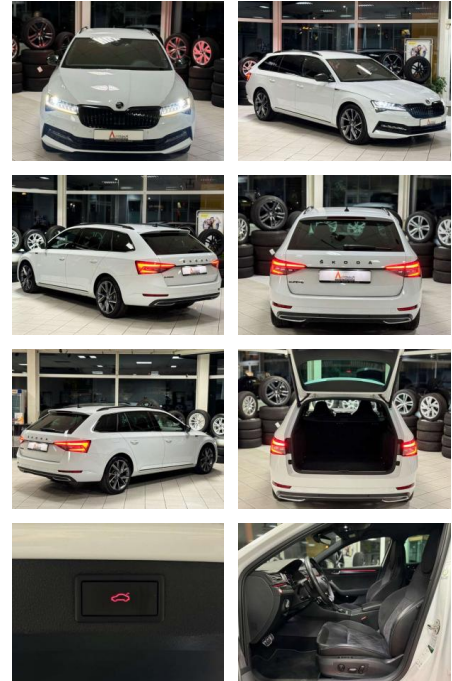

Ihr Ansprechpartner

Herr Daniel Olthues
E-Mail: info@opel-hueppe.de
Telefon: 02865 6009026

Autohaus Hüppe GmbH
Ährenfeld 2 - 46348 Raesfeld - Tel.: 02865 / 6009019

Skoda Superb Combi

CC03-0402 **Angebotsnr.:**

Erstzulassung:	Kilometer:	Farbe:	Leistung:	Kraftstoffart:	Verbr. komb.	CO2-Emission	CO2-Klasse (WLTP)
01.10.2021	67.330	Weiß	110 kW / 150 PS	Benzin	4,3 l/100km	114 g/km	C

PREIS
30.850 €

FINANZIERUNGSBEISPIEL