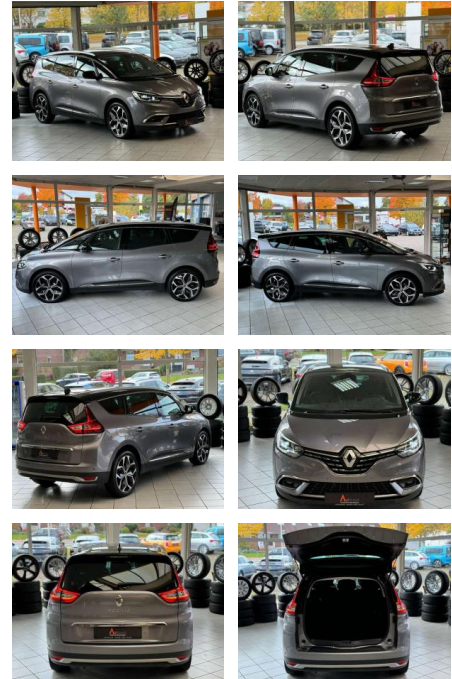

Erstzulassung:	Kilometer:	Farbe:	Leistung:	Kraftstoffart:
01.05.2023	27.867	Schwarz	103 kW / 140 PS	Benzin

PREIS
30.860 €

FINANZIERUNGSBEISPIEL

Laufzeit: 72 Monate Anzahlung: 25 %
Basis-Finanzierung:* Mtl. Rate:
Zielraten-Finanzierung:** **251 €**