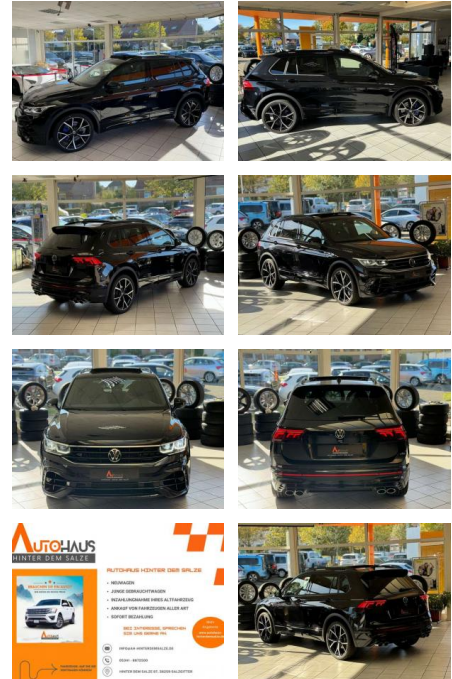

## Volkswagen Tiguan R 2.0 TSI 4Motion

CC03-07862 **Angebotsnr.:**

Erstzulassung:	Kilometer:	Farbe:	Leistung:	Kraftstoffart:	Verbr. komb.	CO2-Emission	CO2-Klasse (WLTP)
01.03.2023	18.993	Schwarz	235 kW / 320 PS	Benzin	8,1 l/100km	186 g/km	G