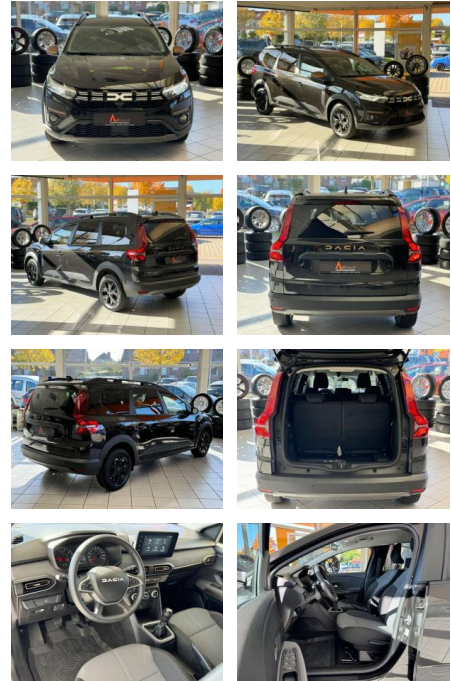

Erstzulassung:	Kilometer:	Farbe:	Leistung:	Kraftstoffart:
01.01.2024	21.654	Schwarz	81 kW / 110 PS	Benzin

PREIS
22.050 €

FINANZIERUNGSBEISPIEL
Laufzeit: 72 Monate Anzahlung: 25 %
Basis-Finanzierung:** Mtl. Rate:
Zielraten-Finanzierung:** **179 €**