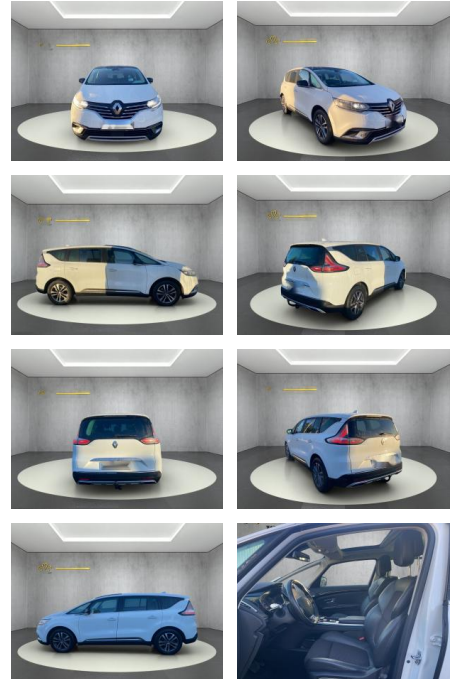

## Renault Espace V Business Edition

WS04-M\_Wa7246808 Botsnr.:

Erstzulassung:	Kilometer:	Farbe:	Leistung:	Kraftstoffart:
11.08.2021	92.500	Diverse	118 kW / 160 PS	Diesel

**PREIS**  
**27.970 €**