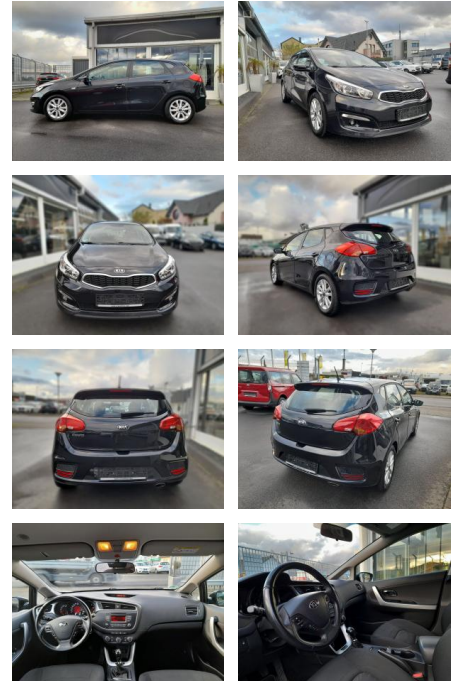

## Kia cee'd / Ceed, Edition,

SP05-40980372 **Angebotsnr.:**

Erstzulassung:	Kilometer:	Farbe:	Leistung:	Kraftstoffart:	Verbr. komb.	CO2-Emission	CO2-Klasse (WLTP)
25.10.2016	84.000	Diverse	73 kW / 99 PS	Benzin	6,0 l/100km	142 g/km	