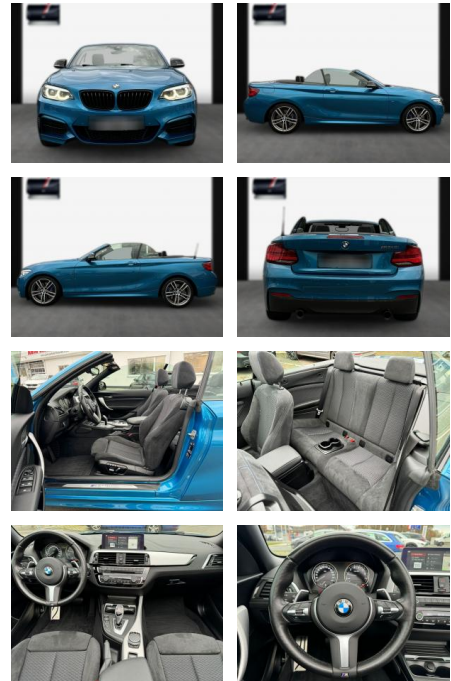

SA13-07J6736*Angebotsnr.:

| Erstzulassung: | Kilometer: | Farbe: | Leistung: | Kraftstoffart: |
|----------------|------------|---------|-----------------|----------------|
| 14.06.2021 | 31.100 | Diverse | 250 kW / 340 PS | Benzin |