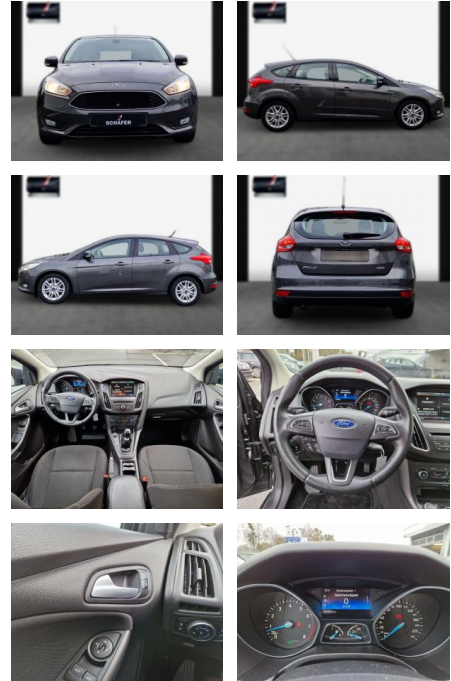

SA13-5FY1323Angebotsnr.:

Erstzulassung:	Kilometer:	Farbe:	Leistung:	Kraftstoffart:
25.09.2015	94.900	Diverse	92 kW / 125 PS	Benzin

PREIS
11.070 €

FINANZIERUNGSBEISPIEL
Laufzeit: 72 Monate Anzahlung: 25 %
Basis-Finanzierung:* Mtl. Rate:
Zielraten-Finanzierung:** Mtl. Rate: **90 €**