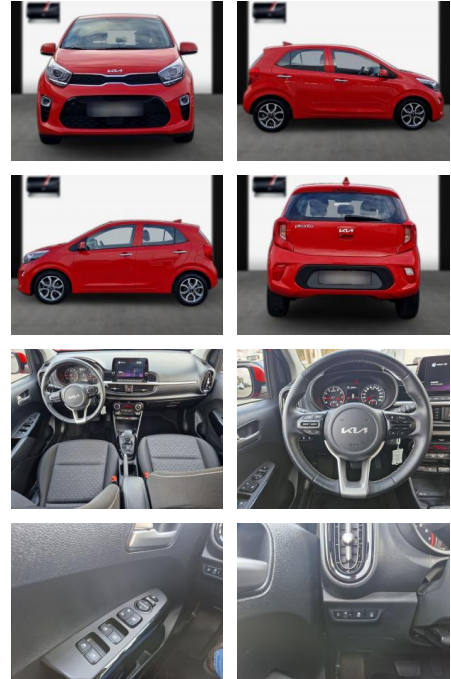

Ihr Ansprechpartner

Herr Daniel Olthues
E-Mail: info@opel-hueppe.de
Telefon: 02865 6009026

Autohaus Hüppe GmbH
Ährenfeld 2 - 46348 Raesfeld - Tel.: 02865 / 6009019

Kia Picanto Aut. Spirit/Navi/SHZ/LHZ/PDC

SA13-NT92866Angebotsnr.:

Erstzulassung:	Kilometer:	Farbe:	Leistung:	Kraftstoffart:
08.05.2022	34.900	Diverse	62 kW / 84 PS	Benzin

PREIS
18.290 €

FINANZIERUNGSBEISPIEL

Laufzeit: 72 Monate Anzahlung: 25 %
Basis-Finanzierung:* Mtl. Rate:
Zielraten-Finanzierung:** **149 €**