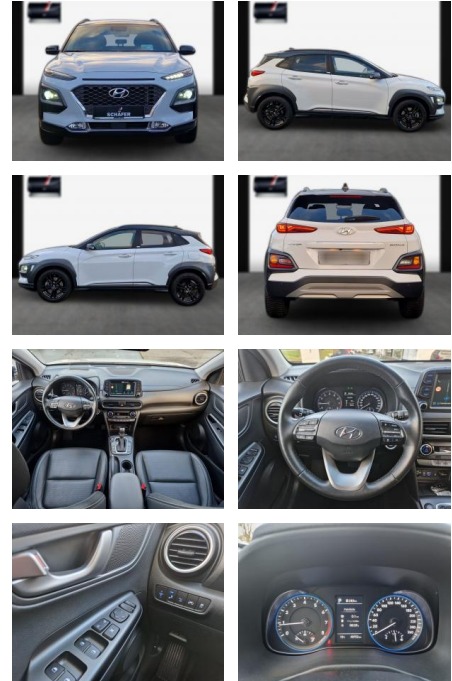

Ihr Ansprechpartner

Herr Daniel Olthues
E-Mail: info@opel-hueppe.de
Telefon: 02865 6009026

Autohaus Hüppe GmbH
Ährenfeld 2 - 46348 Raesfeld - Tel.: 02865 / 6009019

Hyundai KONA Aut. Premium/ACC/Navi/el.

SA13-LU59391Angebotsnr.: