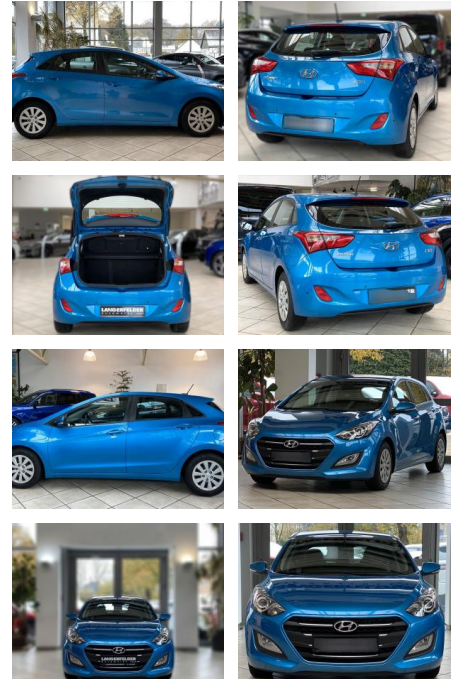

Ihr Ansprechpartner

Herr Daniel Olthues
E-Mail: info@opel-hueppe.de
Telefon: 02865 6009026

Autohaus Hüppe GmbH
Ährenfeld 2 - 46348 Raesfeld - Tel.: 02865 / 6009019

Hyundai i301.6 CRDi DPF Trend blue

LA05-54-36696Angebotsnr.:

Erstzulassung:	Kilometer:	Farbe:	Leistung:	Kraftstoffart:
27.01.2017	76.354	Diverse	81 kW / 110 PS	Diesel

PREIS
13.040 €

FINANZIERUNGSBEISPIEL

Laufzeit: 72 Monate Anzahlung: 25 %
Basis-Finanzierung:* Mtl. Rate:
Zielraten-Finanzierung:** **106 €**