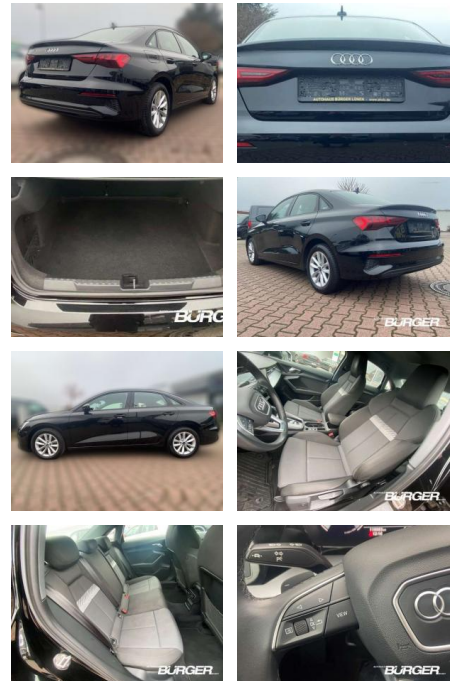

Ihr Ansprechpartner

Herr Daniel Olthues
E-Mail: info@opel-hueppe.de
Telefon: 02865 6009026

Autohaus Hüppe GmbH
Ährenfeld 2 - 46348 Raesfeld - Tel.: 02865 / 6009019

Audi A3 35 TDI Limousine Navi LED ACC

CB01-A132390Angebotsnr.: