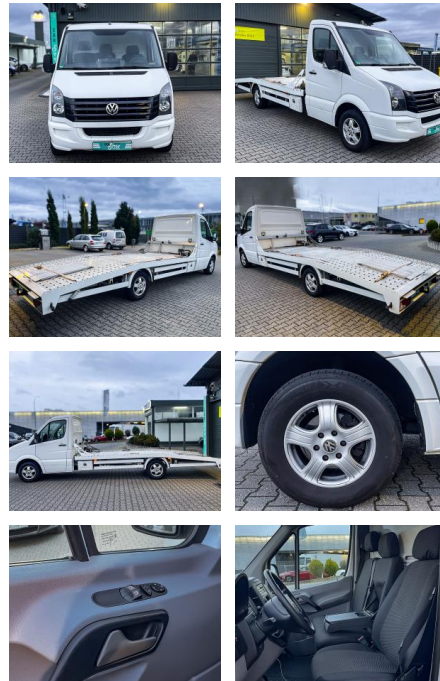

## Volkswagen Crafter Pritsche Autotransporter KLIM...

CS01-KOMCR...  
Angebot Nr.:

Erstzulassung:	Kilometer:	Farbe:	Leistung:	Kraftstoffart:
10.03.2017	141.000	Weiß	100 kW / 136 PS	Diesel

**PREIS**  
**31.040 €**