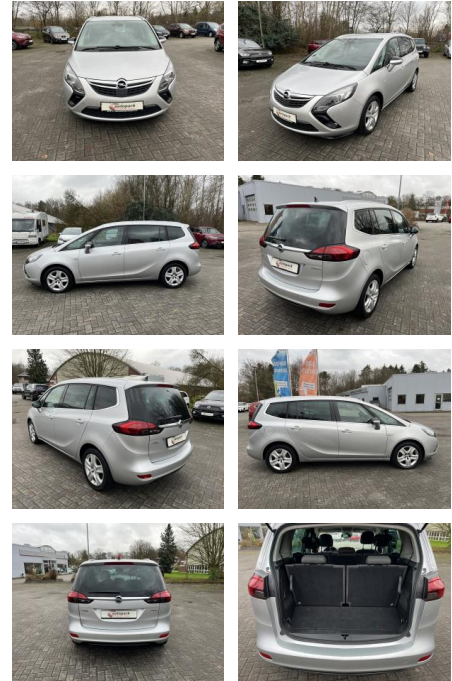

Ihr Ansprechpartner

Herr Daniel Olthues
E-Mail: info@opel-hueppe.de
Telefon: 02865 6009026

Autohaus Hüppe GmbH
Ährenfeld 2 - 46348 Raesfeld - Tel.: 02865 / 6009019

Opel Zafira Tourer 1.4T Edition

AH86-MB2412-~~Angebot~~..

Erstzulassung:	Kilometer:	Farbe:	Leistung:	Kraftstoffart:
06.06.2016	92.100	Silber	103 kW / 140 PS	Benzin

PREIS
13.550 €

FINANZIERUNGSBEISPIEL

Laufzeit: 72 Monate Anzahlung: 25 %
Basis-Finanzierung:* Mtl. Rate:
Zielraten-Finanzierung:** **110 €**