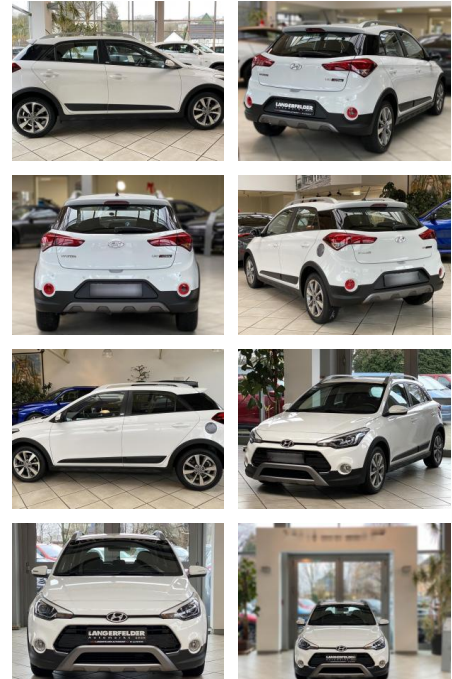

Ihr Ansprechpartner

Herr Daniel Olthues
E-Mail: info@opel-hueppe.de
Telefon: 02865 6009026

Autohaus Hüppe GmbH
Ährenfeld 2 - 46348 Raesfeld - Tel.: 02865 / 6009019

Hyundai i20 Active Passion blue

LA05-55-45062Angebotsnr.:

Erstzulassung:	Kilometer:	Farbe:	Leistung:	Kraftstoffart:
28.07.2018	37.902	Diverse	88 kW / 120 PS	Benzin

PREIS
14.580 €

FINANZIERUNGSBEISPIEL
Laufzeit: 72 Monate Anzahlung: 25 %
Basis-Finanzierung:* Mtl. Rate:
Zielraten-Finanzierung:** **118 €**