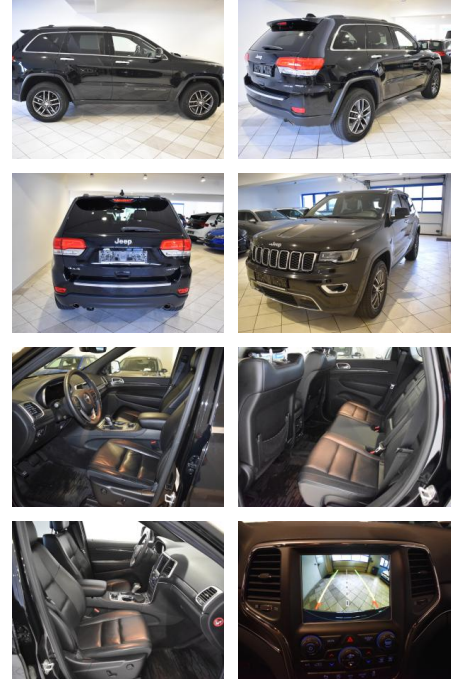

AH44-ATS09436 Angebotsnr.:

VERKAUFT

Erstzulassung:	Kilometer:	Farbe:	Leistung:	Kraftstoffart:
19.06.2019	79.579	Schwarz	184 kW / 250 PS	Diesel

PREIS
30.970 €

FINANZIERUNGSBEISPIEL

Laufzeit: 72 Monate Anzahlung: 25 %
Basis-Finanzierung:* Mtl. Rate:
Zielraten-Finanzierung:** **252 €**