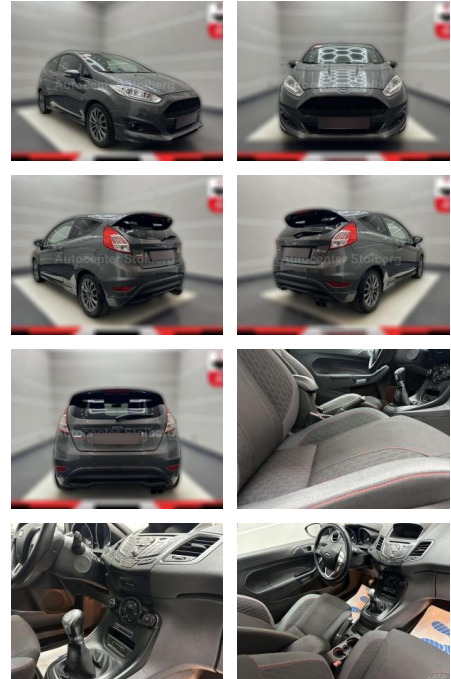

Ford Fiesta ST-Line

AC15-06

Angebotsnr.:

Erstzulassung:	Kilometer:	Farbe:	Leistung:	Kraftstoffart:
01.03.2017	112.000	grau	103 kW / 140 PS	Benzin

PREIS 10.460 €	FINANZIERUNGSBEISPIEL		<small>* Basisfinanzierung: Anzahlung: 2.615 Euro, Laufzeit: 72 Monate, Nettodarlehen: 7.845 Euro, Gesamtbetrag: 12.105 Euro, Zinssätze: 6.78% Sollz. (gebunden), 6.99% eff. ** Zielratenfinanzierung: Anzahlung: 2.615 Euro, Laufzeit: 72 Monate, Nettodarlehen: 7.845 Euro, Zielrate: 5.753 Euro, Gesamtbetrag: 12.361 Euro, Zinssätze: 6.78% Sollz. (gebunden), 6.99% eff., Vermittlung für: Santander Consumer Bank Repräsentatives Beispiel gem. § 17 Abs. 4 PAngV. Diese Finanzierungsangebote sind Beispiele. Gerne ermitteln wir für Sie Ihr individuelles Angebot.</small>
	Laufzeit: 72 Monate	Anzahlung: 25 %	
	Basis-Finanzierung:*	Mtl. Rate:	
	Zielraten-Finanzierung:**	Mtl. Rate: 85 €	

- 0 Ltr. - 103 kW EcoBoost KAT
- Nebelscheinwerfer Pedale Aluminium
- Reifendruck-Kontrollsystem
- Rußpartikelfilter Rücksitz geteilt / klappbar
- Schadstoffarm nach Abgasnorm Euro 6
- Schalt-/Wählhebelgriff Leder
- Scheinwerfer mit Ausschaltverzögerung
- Scheinwerfer Projektionslinsen-Design
- Servolenkung elektrisch
- Sitz vorn links höhenverstellbar
- Sport-Fahrwerk
- Sportsitze vorn Start/Stop-Anlage
- Stoßfänger Wagenfarbe
- Styling-Paket 1
- Seitenschweller Wagenfarbe
- Dachspoiler
- ST-Design Stoßfänger
- Sport-Ausführung
- Stoßfänger hinten Sport-Design mit Diffusor
- Türgriffe außen Wagenfarbe
- Verglasung getönt
- Wegfahrsperre (elektronisch)
- Zentralverriegelung mit Fernbedienung
- Zusatzheizung
- Zweiter Schlüssel mit Fernbedienung
- Individuelle Finanzierung durch unsere