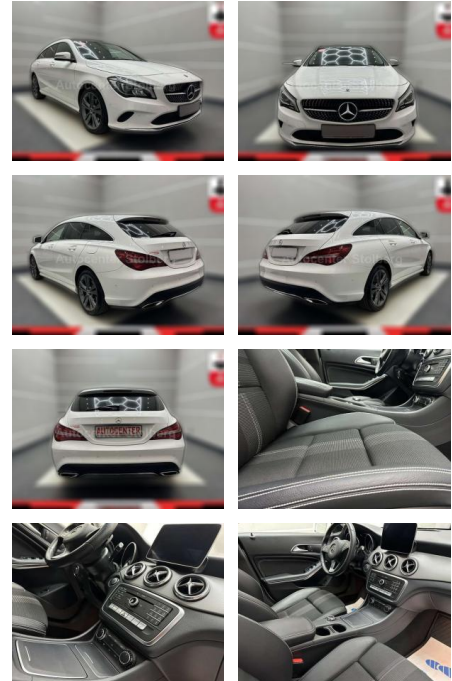

AC15-11

Angebotsnr.:

Erstzulassung:	Kilometer:	Farbe:	Leistung:	Kraftstoffart:
01.04.2019	49.000	Weiß	115 kW / 156 PS	Benzin

PREIS
26.020 €

FINANZIERUNGSBEISPIEL

Laufzeit: 72 Monate Anzahlung: 25 %
Basis-Finanzierung:** Mtl. Rate:
Zielraten-Finanzierung:** **211 €**