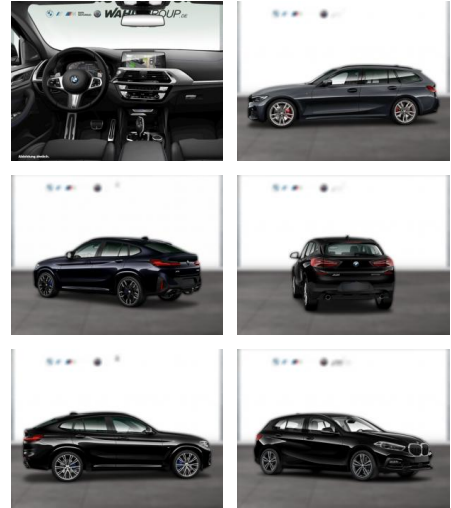

## BMW X4 M40i LC PROF HUD LEDER AKUSTIK 21 LM

WG04-218026 Angebotsnr.:

Erstzulassung:	Kilometer:	Farbe:	Leistung:	Kraftstoffart:
01.08.2020	55.800	Schwarz	265 kW / 360 PS	Benzin

**PREIS**  
**50.830 €**