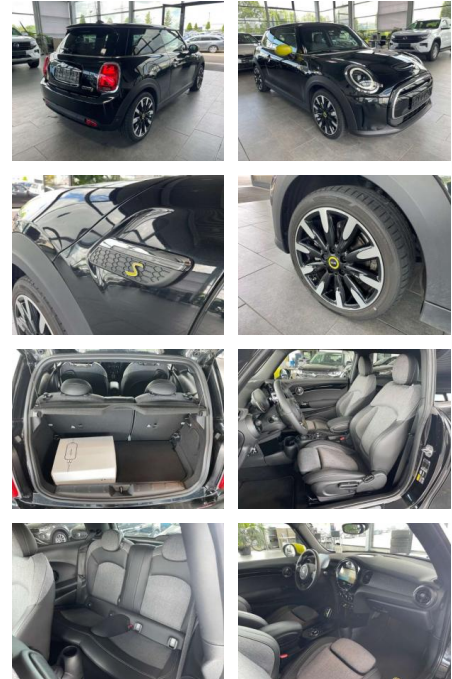

AR35-3120 **Angebotsnr.:**

Erstzulassung:	Kilometer:	Farbe:	Leistung:	Kraftstoffart:
01.05.2023	5.900	Schwarz	135 kW / 184 PS	Benzin

PREIS
26.610 €

FINANZIERUNGSBEISPIEL

Laufzeit: 72 Monate Anzahlung: 25 %
Basis-Finanzierung:* Mtl. Rate:
Zielraten-Finanzierung:** **216 €**

- Sprachsteuerung
- DAB
- Musikstreaming

Komfort

- Servolenkung
- Zentralverriegelung
- Elektrischer Fensterheber
- Lederausstattung
- Sitzheizung
- Elektrische Aussenspiegel
- Teilbare Rucksitzlehne
- Tempomat
- Park Distance Control
- Multifunktionslenkrad
- Innenspiegel autom. abblendbar
- Mittelarmlehne
- Innenraumfilter
- Lenksäule einstellbar
- Sportsitze
- Ambiente Beleuchtung