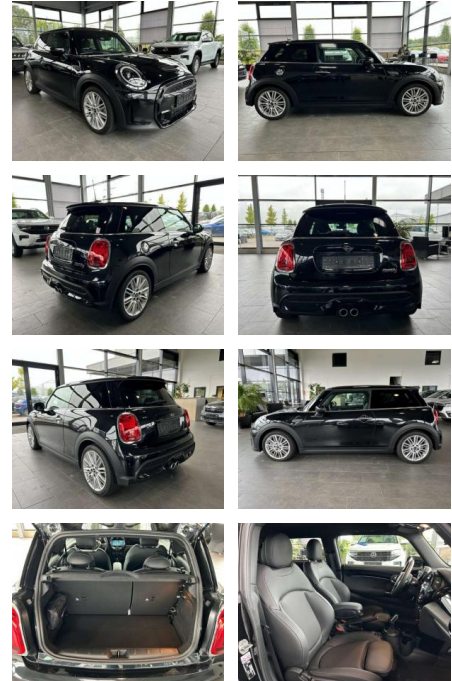

AR35-2840 **Angebotsnr.:**

Erstzulassung:	Kilometer:	Farbe:	Leistung:	Kraftstoffart:	Verbr. komb.	CO2-Emission	CO2-Klasse (WLTP)
01.12.2023	4.999	Schwarz	131 kW / 178 PS	Benzin	6,3 l/100km	144 g/km	E

PREIS
30.730 €