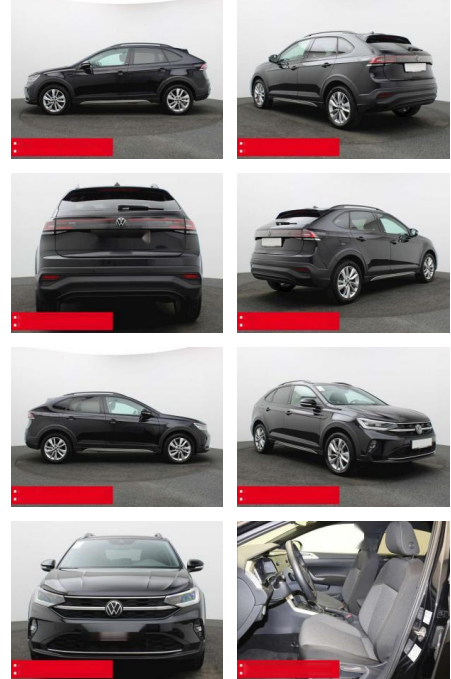

Ihr Ansprechpartner

Herr Daniel Olthues
E-Mail: info@opel-hueppe.de
Telefon: 02865 6009026

Autohaus Hüppe GmbH
Ährenfeld 2 - 46348 Raesfeld - Tel.: 02865 / 6009019

Volkswagen Taigo 1.0 TSI DSG Move IQ.LIGHT KAMER...

BS05-76314_Angebotsnr.:

Erstzulassung:	Kilometer:	Farbe:	Leistung:	Kraftstoffart:	Verbr. komb.	CO2-Emission	CO2-Klasse (WLTP)
01.01.2024	23.500	Schwarz	81 kW / 110 PS	Benzin	6,0 l/100km	136 g/km	E

PREIS
24.890 €

FINANZIERUNGSBEISPIEL
Laufzeit: 72 Monate   Anzahlung: 25 %
Basis-Finanzierung:*   Mtl. Rate:
Zielraten-Finanzierung:** **202 €**

* Basisfinanzierung: Anzahlung: 6.223 Euro, Laufzeit: 72 Monate, Nettodarlehen: 18.668 Euro, Gesamtbetrag: 28.805 Euro, Zinssätze: 6.78% Sollz. (gebunden), 6.99% eff.
** Zielratenfinanzierung: Anzahlung: 6.223 Euro, Laufzeit: 72 Monate, Nettodarlehen: 18.668 Euro, Zielrate: 13.690 Euro, Gesamtbetrag: 29.414 Euro, Zinssätze: 6.78% Sollz. (gebunden), 6.99% eff.,

Vermittlung für: Santander Consumer Bank
Repräsentatives Beispiel gem. § 17 Abs. 4 PAngV. Diese Finanzierungsangebote sind Beispiele. Gerne ermitteln wir für Sie Ihr individuelles Angebot.

Ausstattung

Sicherheit

- Anti-Blockiersystem ABS

- Zwischenverkauf und Irrtümer vorbehalten.

Multimedia

- Radio

Weiteres

- HIGHLIGHTS Sondermodell MOVE
- NAVIGATIONSSYSTEM DISCOVER MEDIA incl. Streaming und Internet LM-Felgen 17
- BANGALORE IQ.LIGHT - LED-Matrixscheinwerfer RÜCKFAHRKAMERA ASSISTENZ-SYSTEME ACC-ABSTANDSTEMPOMAT-ADAPTIVE CRUISE CONTROL Berganfahr-Assistent Fernlichtassistent DYNAMIK LIGHT ASSIST (blendfreies FL) Müdigkeitserkennung NOTBREMSASSISTENT SPURHALTE-ASSISTENT TRAVEL ASSIST VERKEHRSZEICHENERKENNUNG Fußgängererkennung Einparkhilfe PDC vorne und hinten INFOTAINMENT &

STÄNDIG ÜBER 15.000 FAHRZEUGE IM BESTAND!