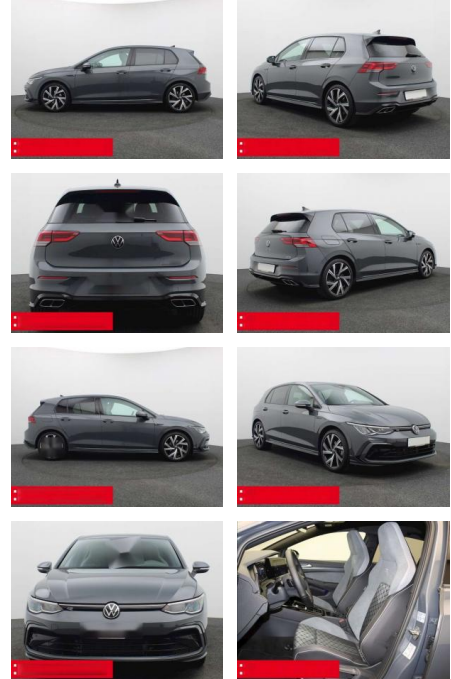

## Volkswagen Golf 8 1.5 eTSI DSG R-Line AHK KAMERA

BS05-74946\_Golf 8 R-Line

| Erstzulassung: | Kilometer: | Farbe: | Leistung:       | Kraftstoffart: |
|----------------|------------|--------|-----------------|----------------|
| 01.11.2023     | 23.060     | Grau   | 110 kW / 150 PS | Benzin         |