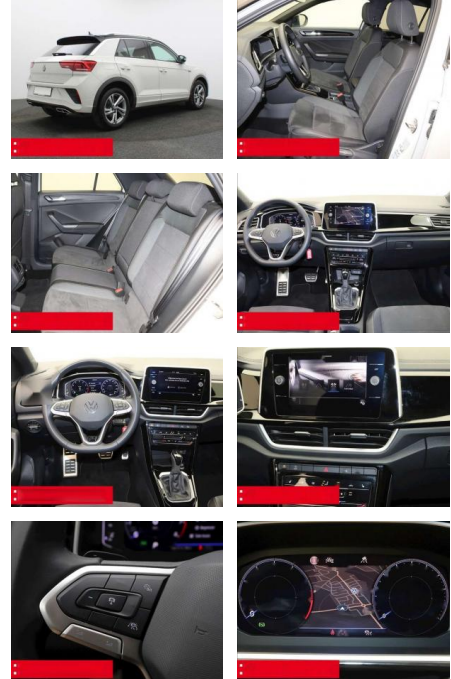

Ihr Ansprechpartner

Herr Daniel Olthues
E-Mail: info@opel-hueppe.de
Telefon: 02865 6009026

Autohaus Hüppe GmbH
Ährenfeld 2 - 46348 Raesfeld - Tel.: 02865 / 6009019

Volkswagen T-Roc 1.5 TSI DSG R-Line IQ.DRIVE

BS05-76302_Gewinnplanr.: **Angaben:**