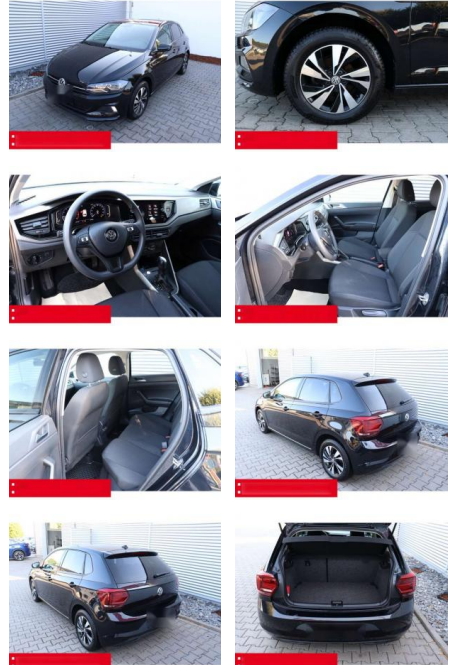

## Volkswagen Polo VI 1.0 TSI DSG Comfortline NAVI

BS05-4899\_GW Angebotsnr.:

Erstzulassung:	Kilometer:	Farbe:	Leistung:	Kraftstoffart:	Verbr. komb.	CO2-Emission	CO2-Klasse (WLTP)
01.07.2020	49.950	Schwarz	70 kW / 95 PS	Benzin	6,3 l/100km	143 g/km	E