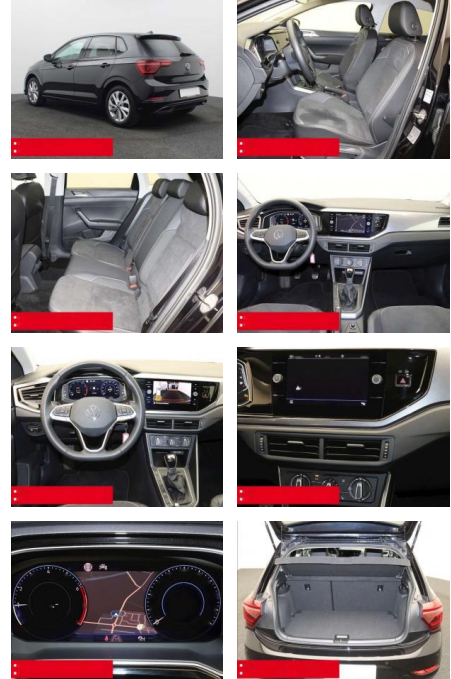

Ihr Ansprechpartner

Herr Daniel Olthues
E-Mail: info@opel-hueppe.de
Telefon: 02865 6009026

Autohaus Hüppe GmbH
Ährenfeld 2 - 46348 Raesfeld - Tel.: 02865 / 6009019

Volkswagen Polo 1.0 TSI Style NAVI ACC KAMERA

BS05-74628_GW050117r..

Erstzulassung:	Kilometer:	Farbe:	Leistung:	Kraftstoffart:	Verbr. komb.	CO2-Emission	CO2-Klasse (WLTP)
01.11.2023	21.960	Schwarz	70 kW / 95 PS	Benzin	5,2 l/100km	119 g/km	D

PREIS
20.980 €

FINANZIERUNGSBEISPIEL

Laufzeit: 72 Monate   Anzahlung: 25 %
Basis-Finanzierung:*   Mtl. Rate:
Zielraten-Finanzierung:** **170 €**

* Basisfinanzierung: Anzahlung: 5.245 Euro, Laufzeit: 72 Monate, Nettodarlehen: 15.735 Euro, Gesamtbetrag: 24.280 Euro, Zinssätze: 6.78% Sollz. (gebunden), 6.99% eff.
** Zielratenfinanzierung: Anzahlung: 5.245 Euro, Laufzeit: 72 Monate, Nettodarlehen: 15.735 Euro, Zielrate: 11.539 Euro, Gesamtbetrag: 24.793 Euro, Zinssätze: 6.78% Sollz. (gebunden), 6.99% eff.,

Vermittlung für: Santander Consumer Bank
Repräsentatives Beispiel gem. § 17 Abs. 4 PAngV. Diese Finanzierungsangebote sind Beispiele. Gerne ermitteln wir für Sie Ihr individuelles Angebot.

Ausstattung

Sicherheit

- Anti-Blockiersystem ABS

- Zwischenverkauf und Irrtümer vorbehalten.

Multimedia

- Radio

Weiteres

- HIGHLIGHTS Sondermodell STYLE
- NAVIGATIONSSYSTEM DISCOVER MEDIA incl. Streaming und Internet LM-Felgen 16
- PALERMO IQ.LIGHT - LED-Matrixscheinwerfer Sitzbezüge Stoff/ArtVelours RÜCKFAHRKAMERA ASSISTENZ-SYSTEME ACC-ABSTANDSTEMPOMAT-ADAPTIVE CRUISE CONTROL Berganfahr-Assistent Fernlichtassistent DYNAMIK LIGHT ASSIST (blendfreies FL) Müdigkeitserkennung NOTBREMSASSISTENT SPURHALTE-ASSISTENT TRAVEL ASSIST VERKEHRSSZEICHNERKENNUNG Fußgängererkennung Einparkhilfe PDC

STÄNDIG ÜBER 15.000 FAHRZEUGE IM BESTAND!