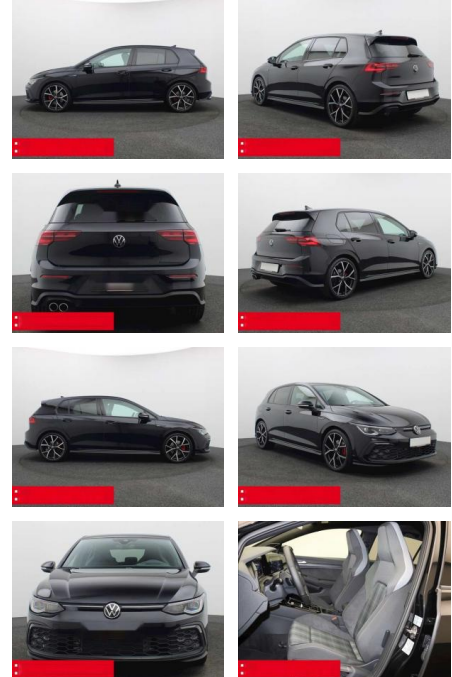

BS05-74635_Golf 8 2.0 TDI DSG GTD PANO AHK H+K

Erstzulassung:	Kilometer:	Farbe:	Leistung:	Kraftstoffart:	Verbr. komb.	CO2-Emission	CO2-Klasse (WLTP)
01.10.2023	19.120	Schwarz	147 kW / 200 PS	Benzin	5,4 l/100km	141 g/km	E