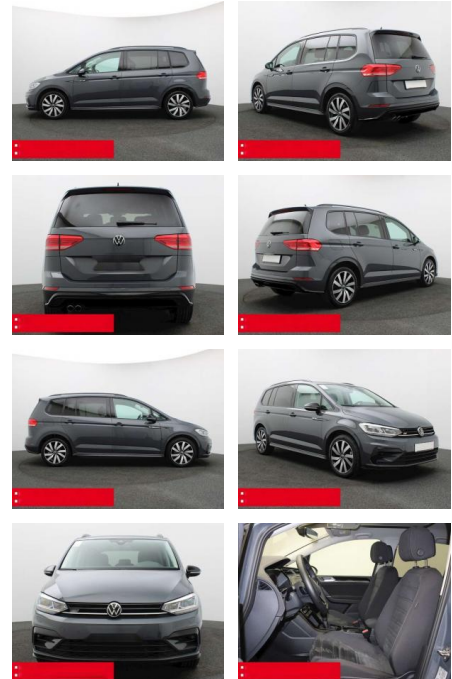

Ihr Ansprechpartner

Herr Daniel Olthues
E-Mail: info@opel-hueppe.de
Telefon: 02865 6009026

Autohaus Hüppe GmbH
Ährenfeld 2 - 46348 Raesfeld - Tel.: 02865 / 6009019

Volkswagen Touran 2.0 TDI DSG Highline R-Line

BS05-75440_Gangbohrnr.:

Erstzulassung:	Kilometer:	Farbe:	Leistung:	Kraftstoffart:	Verbr. komb.	CO2-Emission	CO2-Klasse (WLTP)
01.11.2023	22.415	Grau	110 kW / 150 PS	Benzin	5,6 l/100km	146 g/km	E

PREIS	FINANZIERUNGSBEISPIEL	
40.860 €	Laufzeit: 72 Monate	Anzahlung: 25 %
	Basis-Finanzierung:**	Mtl. Rate:
	Zielraten-Finanzierung:**	332 €

* Basisfinanzierung: Anzahlung: 10.215 Euro, Laufzeit: 72 Monate, Nettodarlehen: 30.645 Euro, Gesamtbetrag: 47.286 Euro, Zinssätze: 6.78% Sollz. (gebunden), 6.99% eff.
** Zielratenfinanzierung: Anzahlung: 10.215 Euro, Laufzeit: 72 Monate, Nettodarlehen: 30.645 Euro, Zielrate: 22.473 Euro, Gesamtbetrag: 48.286 Euro, Zinssätze: 6.78% Sollz. (gebunden), 6.99% eff.,
Vermittlung für: Santander Consumer Bank
Repräsentatives Beispiel gem. § 17 Abs. 4 PAngV. Diese Finanzierungsangebote sind Beispiele. Gerne ermitteln wir für Sie Ihr individuelles Angebot.

Ausstattung

Sicherheit

- Anti-Blockiersystem ABS

Multimedia

- Radio

Weiteres

- Diesel
- HIGHLIGHTS 7-Sitzplätze
- NAVIGATIONSSYSTEM DISCOVER MEDIA incl. Streaming und Internet LM-Felgen 18
- MARSEILLE RÜCKFAHRKAMERA BEHEIZBARE FRONTSCHIEBE ERGO-ACTIVE Sitz mit 14-Wege-Einstellung Massagefunktion
- ASSISTENZ-SYSTEME
- ACC-ABSTANDSTEMPOMAT-ADAPTIVE CRUISER-Line Metallic-Lackierung Stoßfänger
- CONTROL FRONT ASSIST mit Fußgänger-und Radfahrererkennung Müdigkeitserkennung
- NOTBREMSASSISTENT SPURHALTE-ASSISTENT SPURWECHSELASSISTENT SIDE ASSIST LIGHT ASSIST AUSHALTE-ASSISTENT
- verstellbar mit Beifahrerabsenkung und Umfeldbeleuchtung Fensterheber elektrisch Multifunktions-Lederlenkrad Innenspiegel automatisch abblendend KEYLESS START - Schlüsselloses Startsystem LENKRAD BEHEIZBAR Lendenwirbelstütze/n elektrisch mit Massagefunktion (Lordosenstütze) INNEN-AUSSTATTUNG Gepäckraum-Abdeckung Klapptisch an Vordersitzlehnen 1 Kindersitz integriert in den rechten Rücksitz Beifahrersitzlehne komplett umklappbar AUSSEN-AUSSTATTUNG Dachreling schwarz Abgedunkelte Scheiben ab B-Säule BLACK-STYLE-Designpaket für in Wagenfarbe lackiert LICHT & SICHT LED-SCH EINWERFER Fahrlichtschaltung automatisch Scheinwerferreinigung
- Zwischenverkauf und Irrtümer vorbehalten.
- Ambientebeleuchtung TECHNIK Regensensor ASSIST AUSHALTE-ASSISTENT NOTRUFSYSTEM Reifendruckkontrolle Scheibenwaschdüsen

STÄNDIG ÜBER 15.000 FAHRZEUGE IM BESTAND!