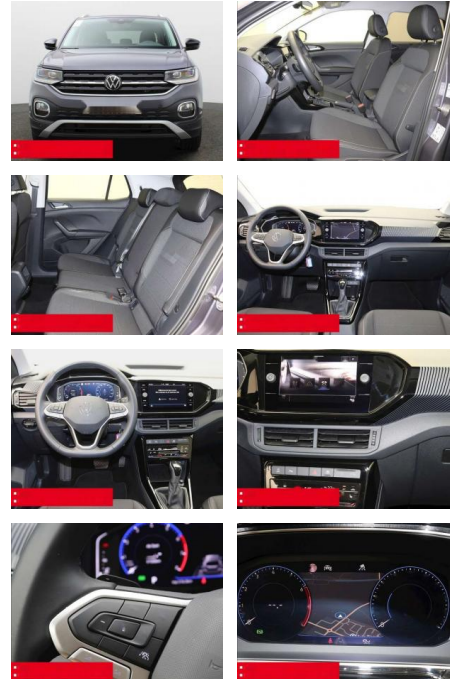

## Volkswagen T-Cross 1.0 TSI DSG Style NAVI KAMERA

BS05-76424\_GW05011r.: **Angaben:**

Erstzulassung:	Kilometer:	Farbe:	Leistung:	Kraftstoffart:	Verbr. komb.	CO2-Emission	CO2-Klasse (WLTP)
01.01.2024	19.975	Grau	81 kW / 110 PS	Benzin	6,3 l/100km	144 g/km	E